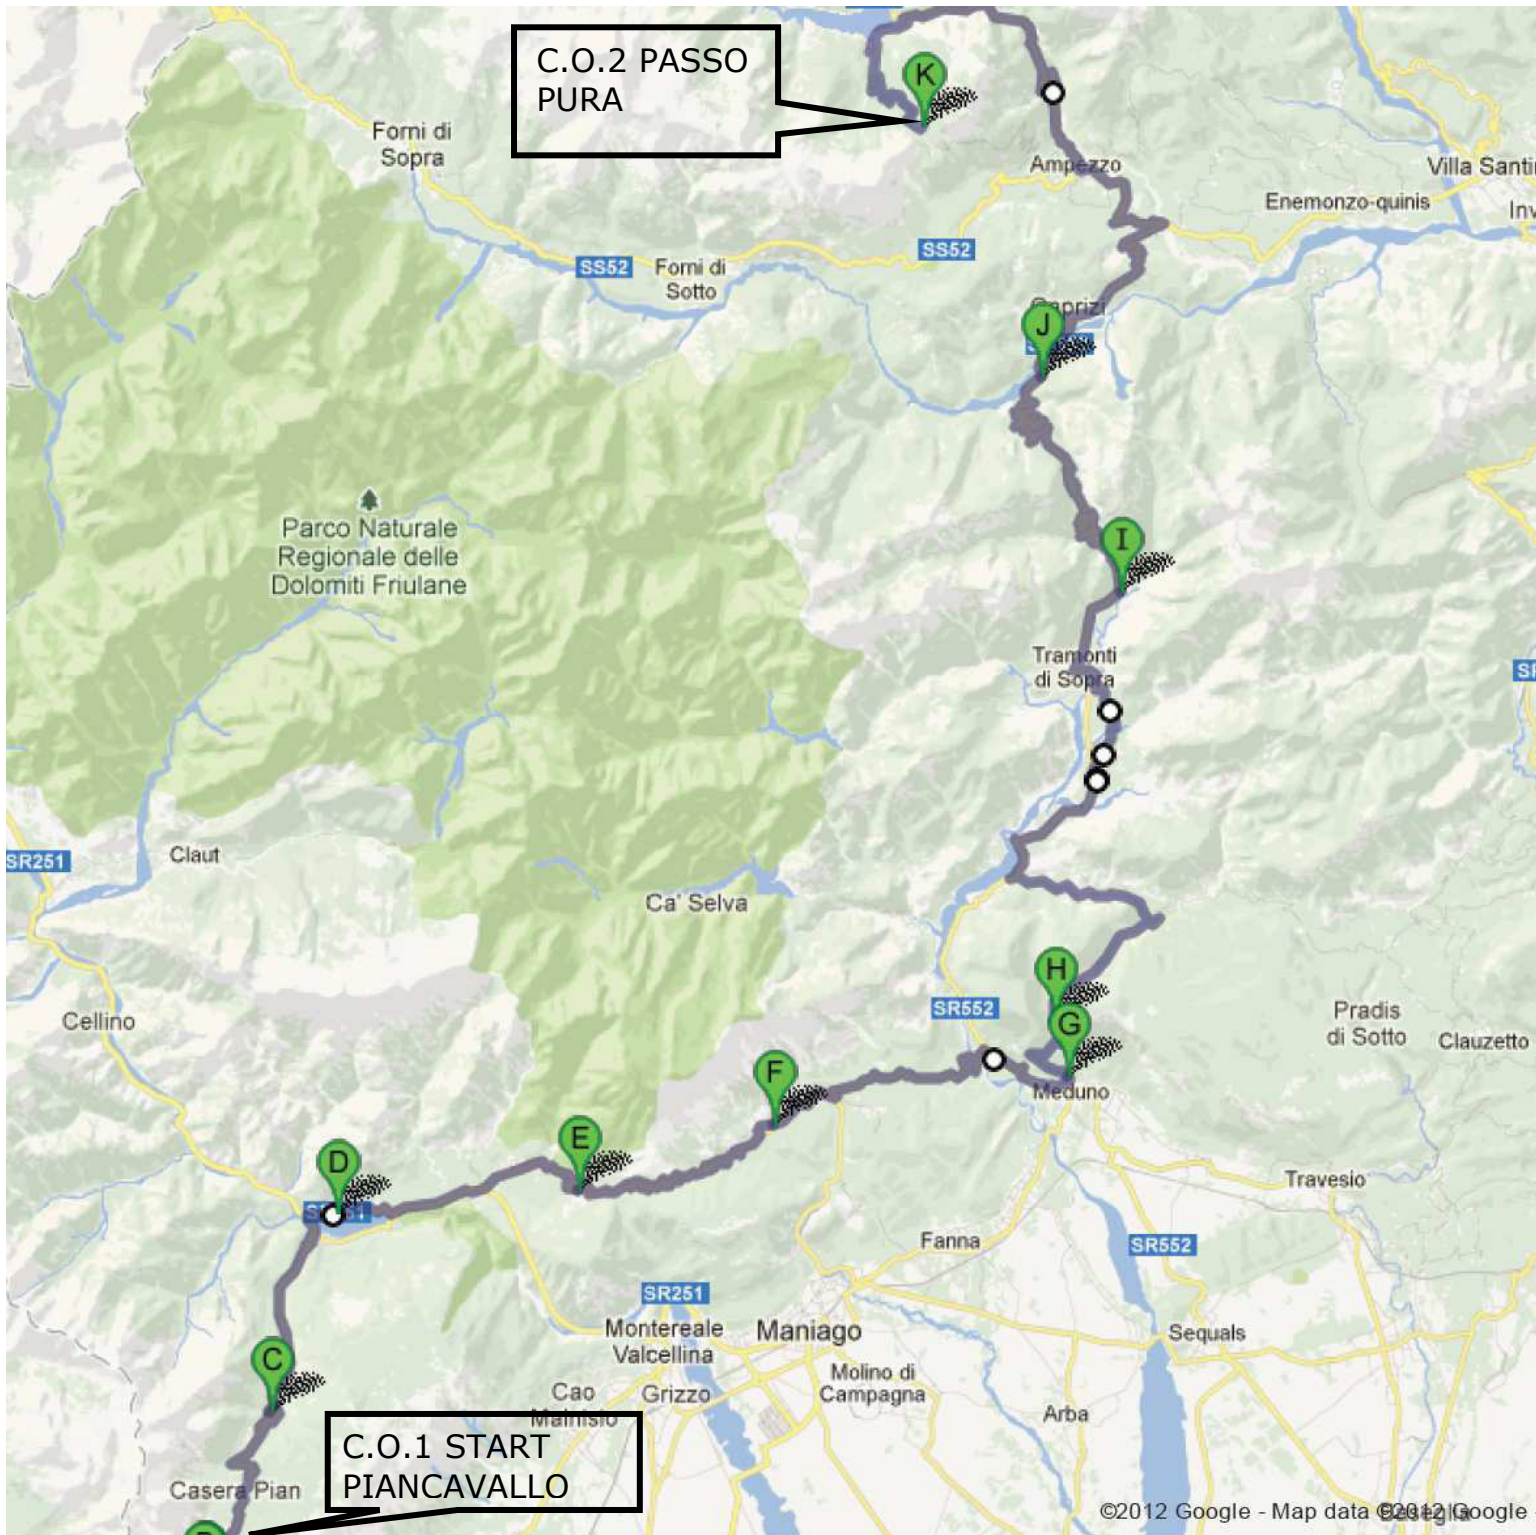

SEZIONE NR.1

C.O.1 START PIANCAVALLO(AVIANO)

C.O.2 END PASSO PURA (AMPEZZO)

GRAPHI S STUDIO

MAPPA SEZIONE NR.1

SEZIONE NR.2

C.O.2 START - PASSO PURA (AMPEZZO)

C.O.3 FINE PRIMA TAPPA - PIANCAVALLO (AVIANO)

Pordenonese

MAPPA SEZIONE NR.2

SEZIONE NR.3

C.O.4 START PIANCAVALLO (AVIANO)

C.O.5 END CASTELLO d'AVIANO (AVIANO)

GIESSE

GESTIONE SINISTRI - SPECIALIZZATI NEL RISARCIMENTO DANNI
Via Roma n. 3 - Gradisca d'Isonzo (GO) www.giesse.info
Tel. 0481 961550 Fax 0481 969118 Email: gradisca@giesse.info

MAPPA SEZIONE NR.3

SEZIONE NR.5

C.O.5 START CASTELLO d'AVIANO (AVIANO)

C.O.6 END PIANCAVALLO (AVIANO)

MAPPA SEZIONE NR.5