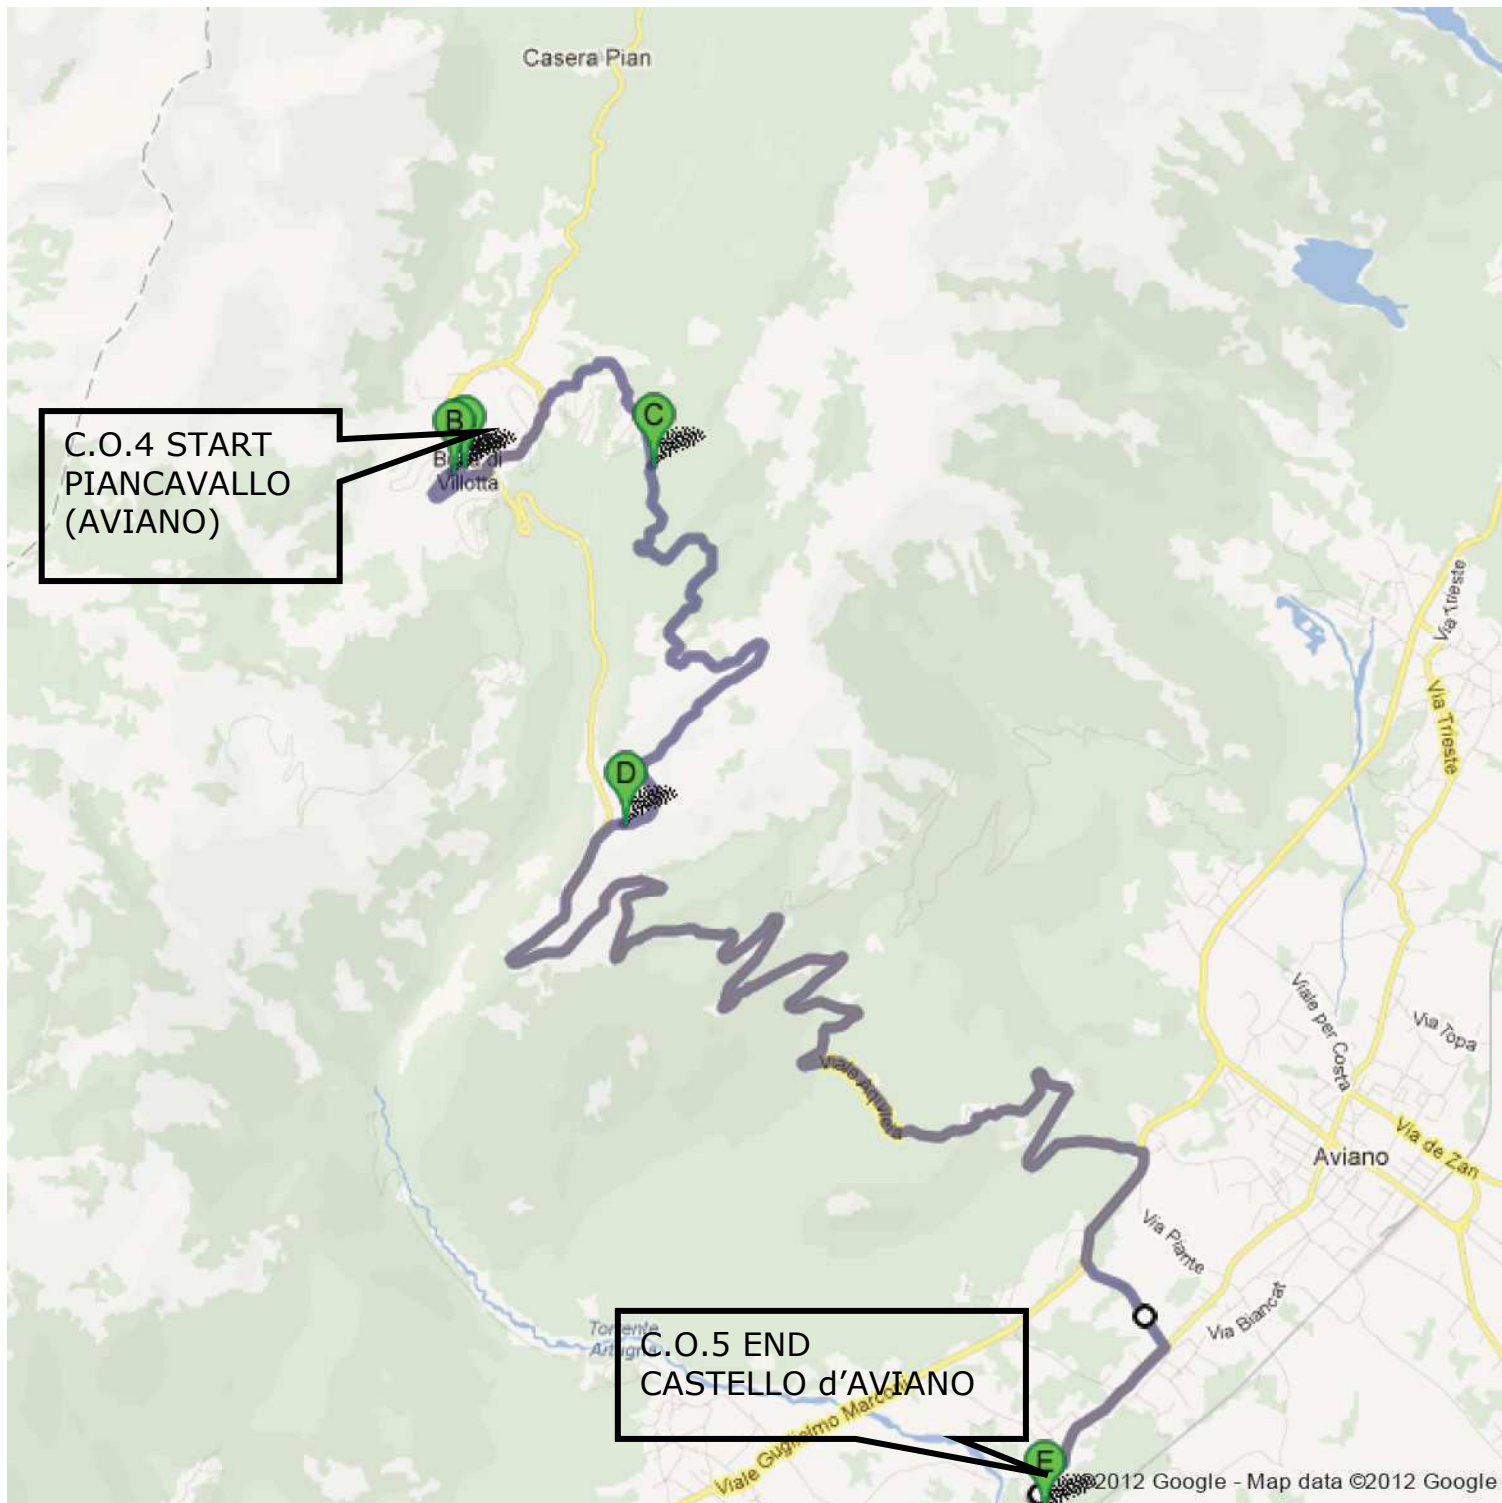

SEZIONE NR.1

C.O.1 START PIANCAVALLO(AVIANO)

C.O.2 END PASSO PURA (AMPEZZO)

GRAPHI S STUDIO

MAPPA SEZIONE NR.1

SEZIONE NR.2

C.O.2 START - PASSO PURA (AMPEZZO)

C.O.3 FINE PRIMA TAPPA - PIANCAVALLO (AVIANO)

Pordenonese

MAPPA SEZIONE NR.2

SEZIONE NR.3

C.O.4 START PIANCAVALLO (AVIANO)

C.O.5 END CASTELLO d'AVIANO (AVIANO)

GIESSE

GESTIONE SINISTRI - SPECIALIZZATI NEL RISARCIMENTO DANNI
Via Roma n. 3 - Gradisca d'Isonzo (GO) www.giesse.info
Tel. 0481 961550 Fax 0481 969118 Email: gradisca@giesse.info

MAPPA SEZIONE NR.3

SEZIONE NR.5

C.O.5 START CASTELLO d'AVIANO (AVIANO)

C.O.6 END PIANCAVALLO (AVIANO)

MAPPA SEZIONE NR.5